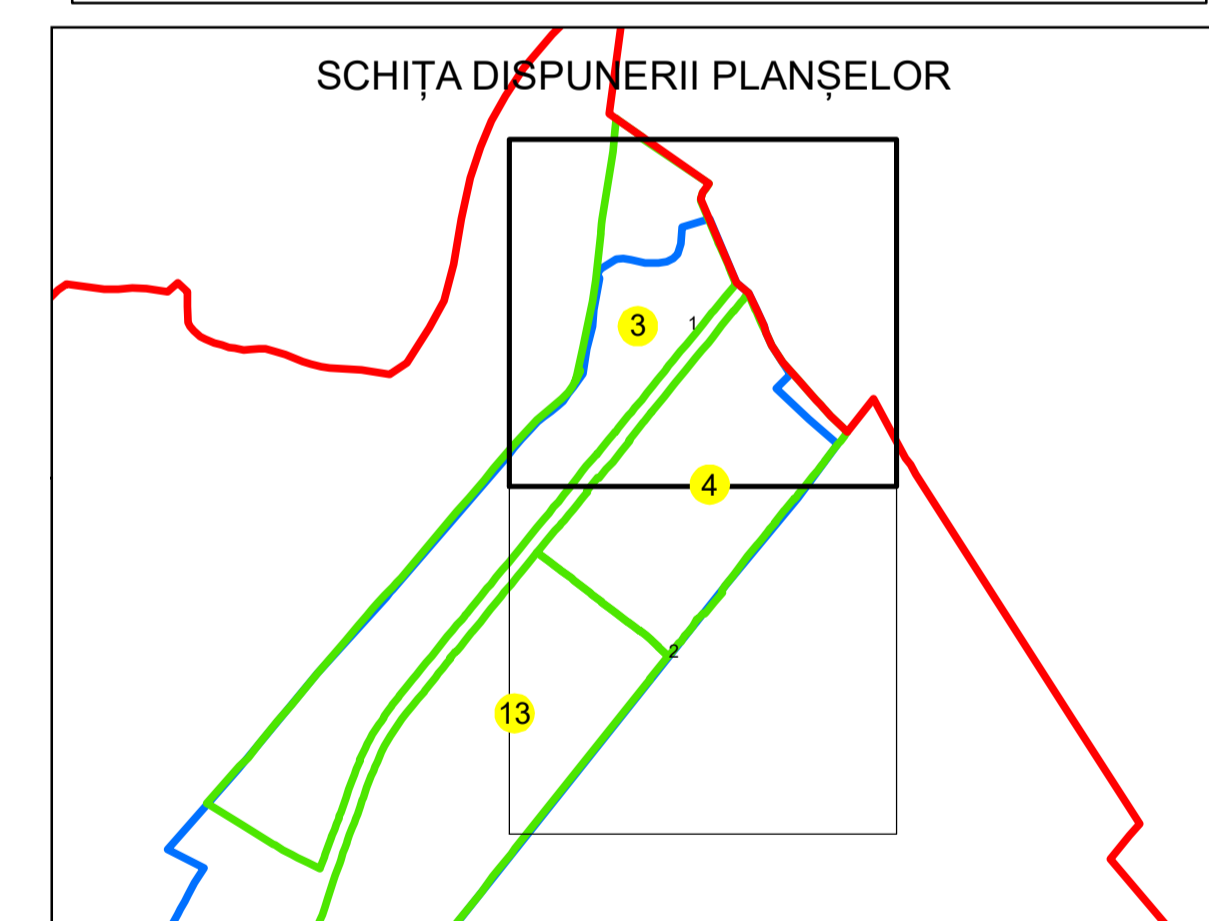

PLAN CADASTRAL

UAT: DRAGUTESTI

JUDEȚUL GORJ

Sector Cadastral:
4

Scara 1:1000
PLANȘA 1

LEGENDĂ

- Tarla —
- Limită UAT —
- Limită intravilan —
- Limită sector cadastral —
- Limită imobil
- Limită construcții
- Număr sector cadastral 10
- Număr identificator imobil 2555
- Număr poștal 15

U.A.T.
TARGU JIU

Sistem de proiecție: STEREO 70
Spre publicare

S.C. GENERAL SURVEY CORPORATION S.R.L.
26.04.2024
Semnat electronic