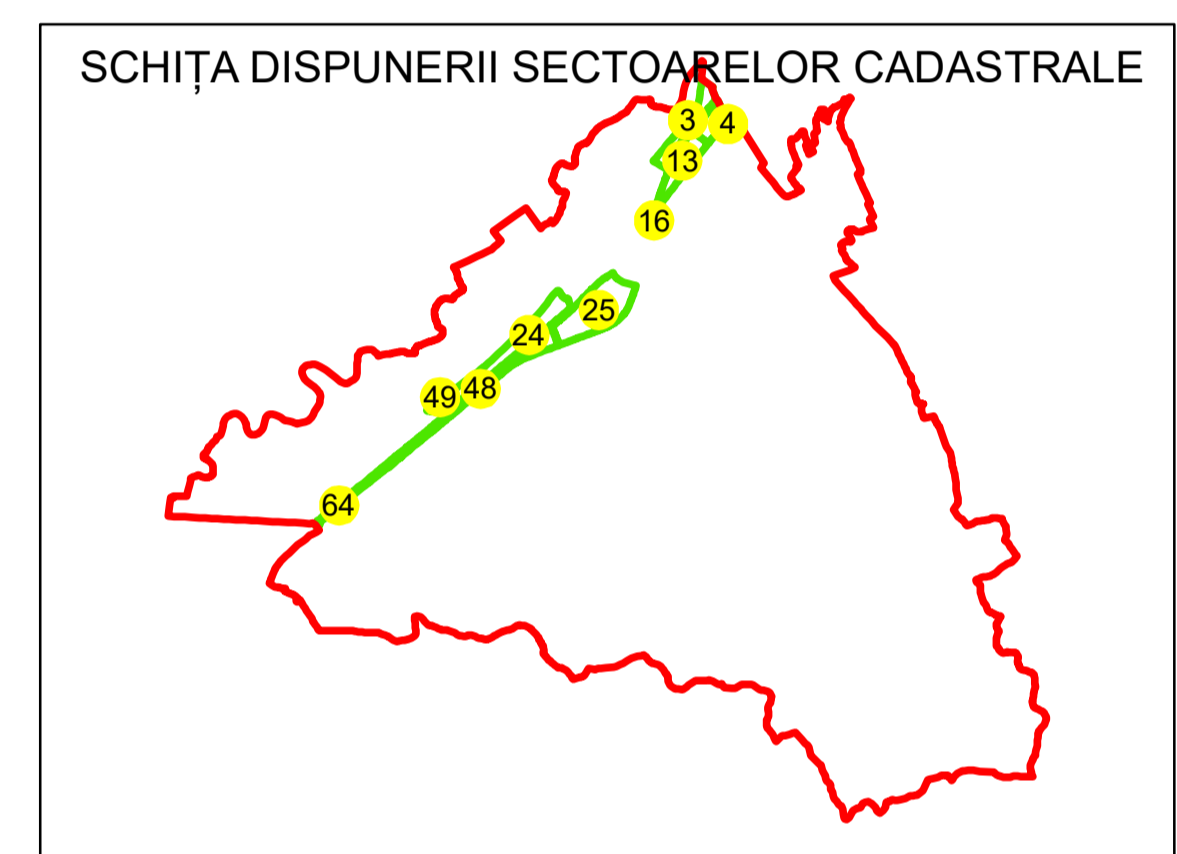

PLAN CADASTRAL

UAT: DRAGUTESTI

JUDEȚUL GORJ

Sector Cadastral:
4

Scara 1:1000
PLANȘA 1

LEGENDĂ

- Tarla —
- Limită UAT —
- Limită intravilan —
- Limită sector cadastral —
- Limită imobil
- Limită construcții
- Număr sector cadastral 10
- Număr identificator imobil 2555
- Număr poștal 15

U.A.T.
TARGU JIU

Sistem de proiecție: STEREO 70
Spre publicare

S.C. GENERAL SURVEY CORPORATION S.R.L.
26.04.2024
Semnat electronic