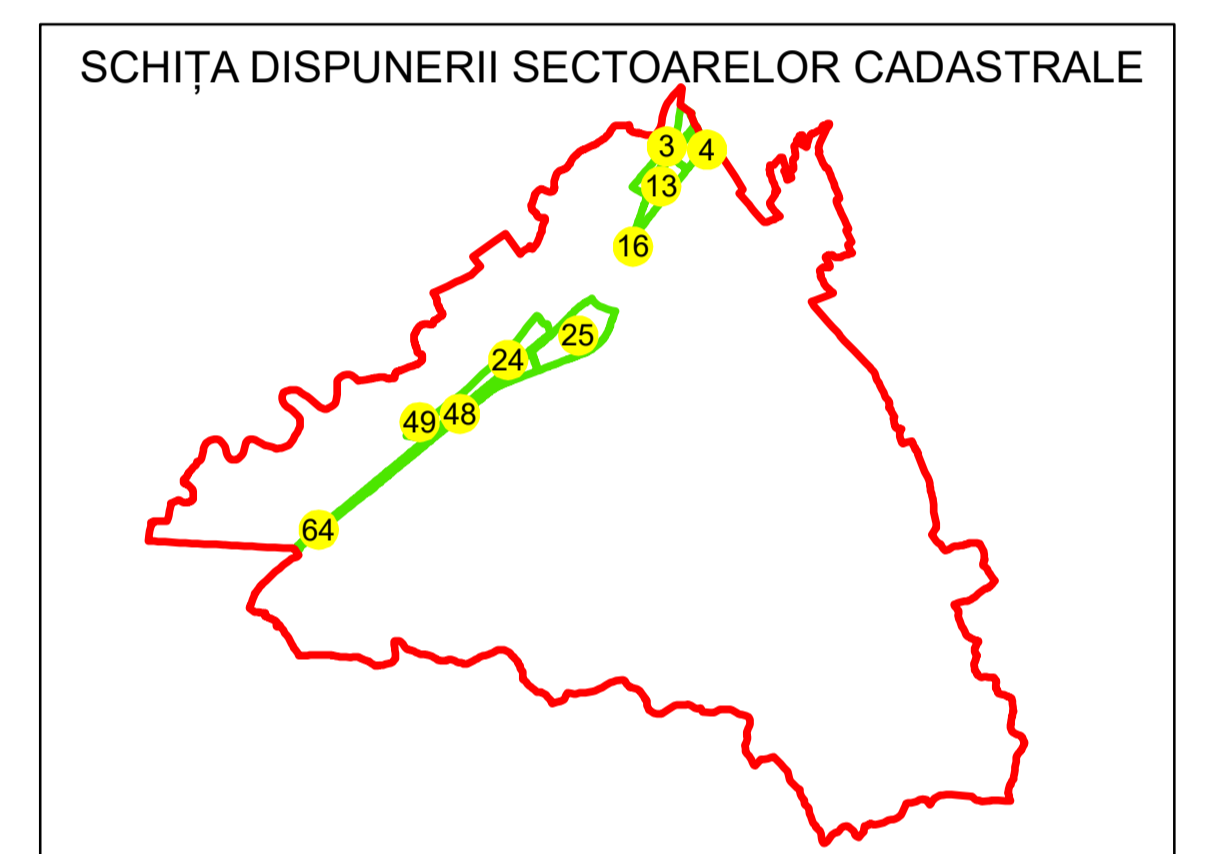

PLAN CADASTRAL

UAT: DRAGUTESTI

JUDEȚUL GORJ

Sector Cadastral:

48

Scara 1:1000

PLANȘA 8

LEGENDĂ

- Limita tarla —
- Limită UAT —
- Limită intravilan —
- Limită sector cadastral —
- Limită imobil
- Limită construcții
- Număr sector cadastral 10
- Număr identificator imobil 2555
- Număr poștal 15

Sistem de proiecție: STEREO 70