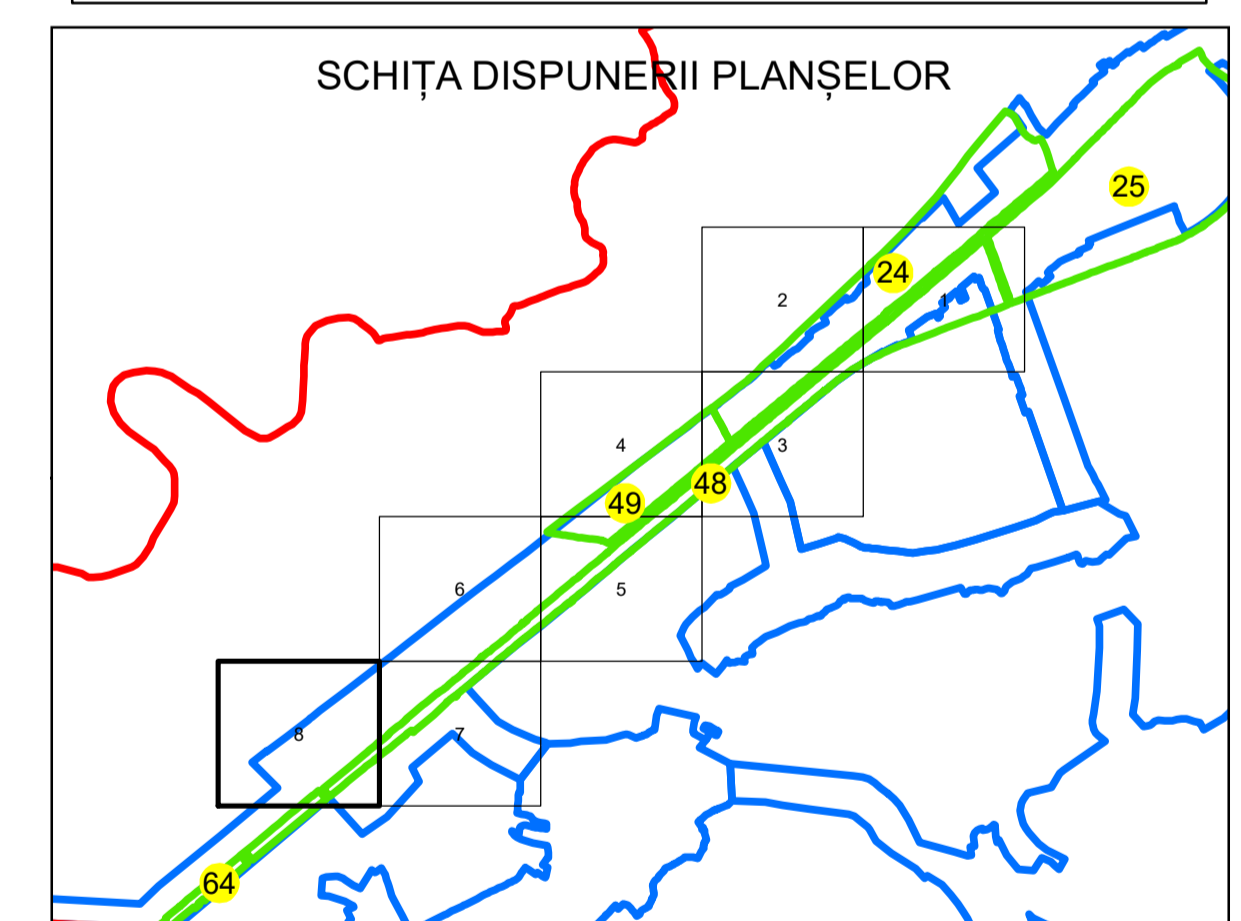

PLAN CADASTRAL

UAT: DRAGUTESTI

JUDEȚUL GORJ

Sector Cadastral:

48

Scara 1:1000

PLANȘA 8

LEGENDĂ

- Limita tarla —
- Limită UAT —
- Limită intravilan —
- Limită sector cadastral —
- Limită imobil
- Limită construcții
- Număr sector cadastral 10
- Număr identificator imobil 2555
- Număr poștal 15

Sistem de proiecție: STEREO 70