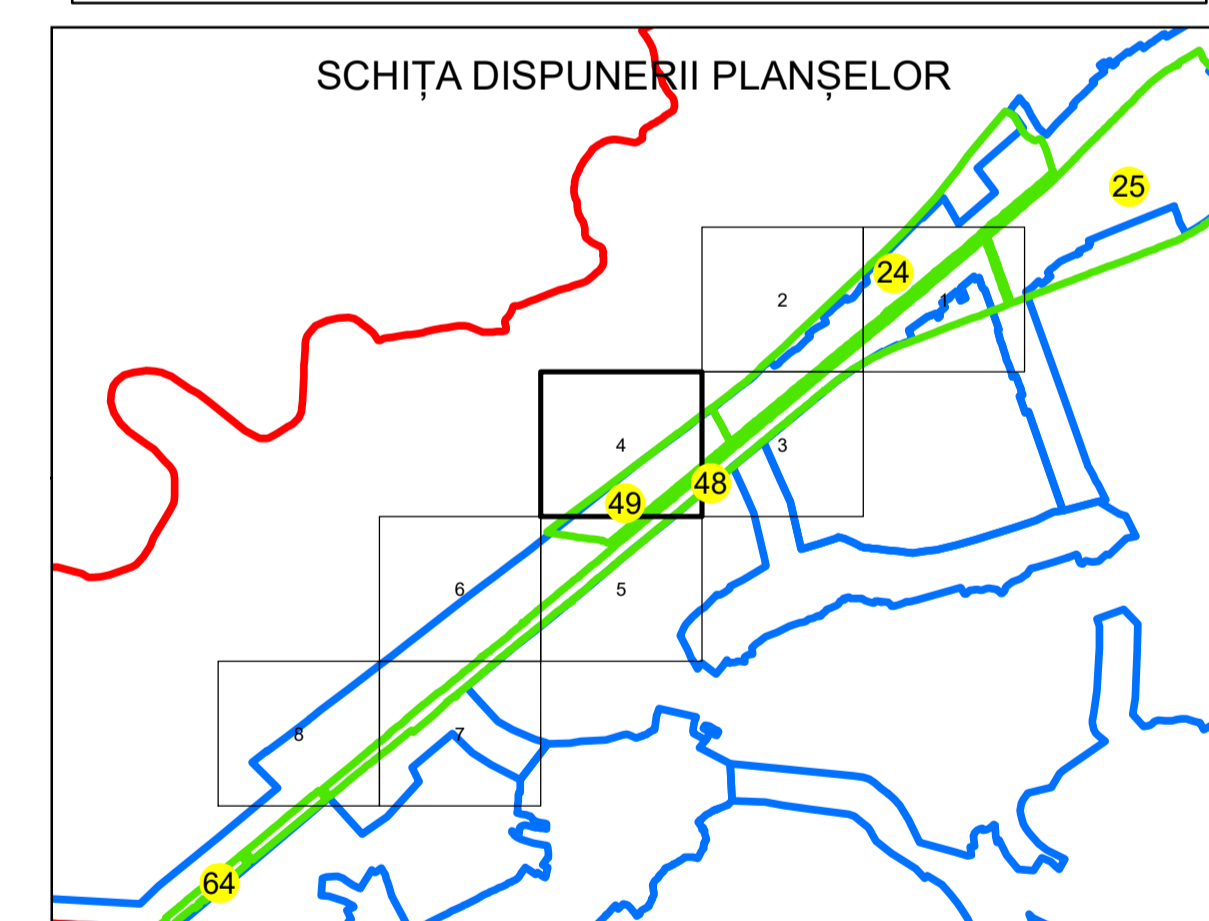

## UAT: DRAGUTESTI

### JUDEȚUL GORJ

Sector Cadastral:  
48

Scara 1:1000  
PLANȘA 4

#### LEGENDĂ

- Limita tarla —
- Limită UAT —
- Limită intravilan —
- Limită sector cadastral —
- Limită imobil
- Limită construcții
- Număr sector cadastral 10
- Număr identificator imobil 2555
- Număr poștal 15