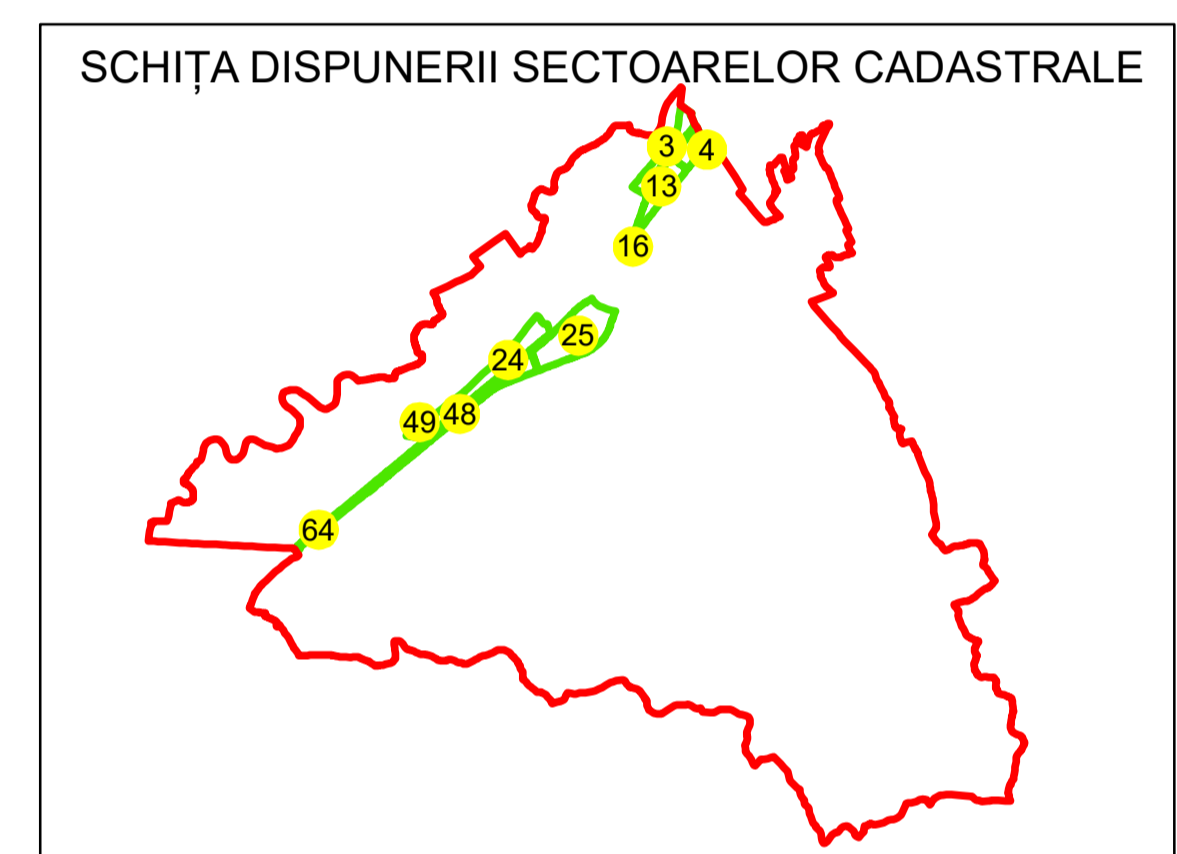

## UAT: DRAGUTESTI

### JUDEȚUL GORJ

Sector Cadastral:  
48

Scara 1:1000  
PLANȘA 4

#### LEGENDĂ

- Limita tarla —
- Limită UAT —
- Limită intravilan —
- Limită sector cadastral —
- Limită imobil
- Limită construcții
- Număr sector cadastral 10
- Număr identificator imobil 2555
- Număr poștal 15