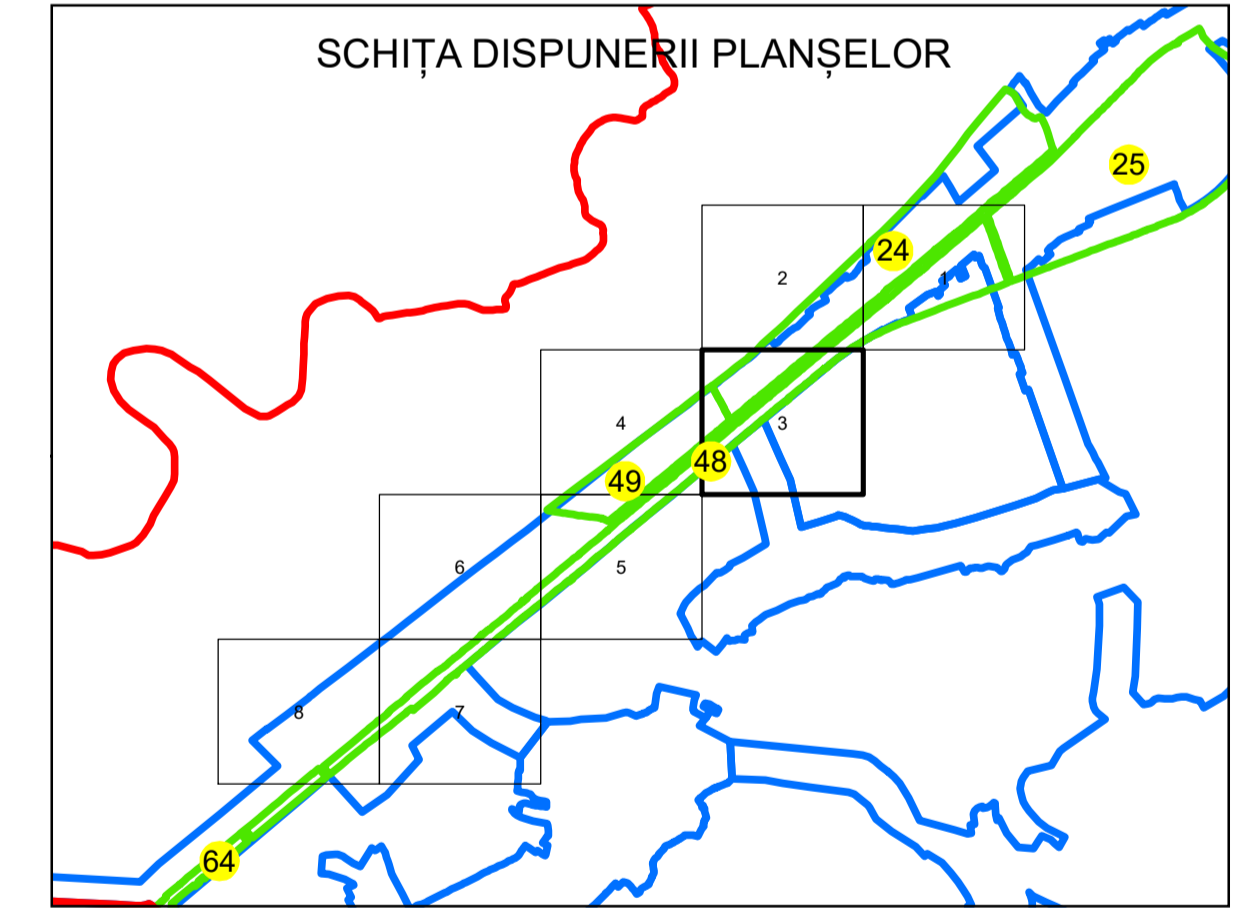

PLAN CADASTRAL
UAT: DRAGUTESTI
JUDEȚUL GORJ
 Sector Cadastral:
 48
 Scara 1:1000
PLANȘA 3

LEGENDĂ

- Limita tarla —
- Limită UAT —
- Limită intravilan —
- Limită sector cadastral —
- Limită imobil
- Limită construcții
- Număr sector cadastral 10
- Număr identificator imobil 2555
- Număr poștal 15

Sistem de proiecție: STEREO 70
 Spre publicare

S.C. GNERAL SURVEY
 CORPORATION S.R.L.
 26.04.2024
 Semnat electronic