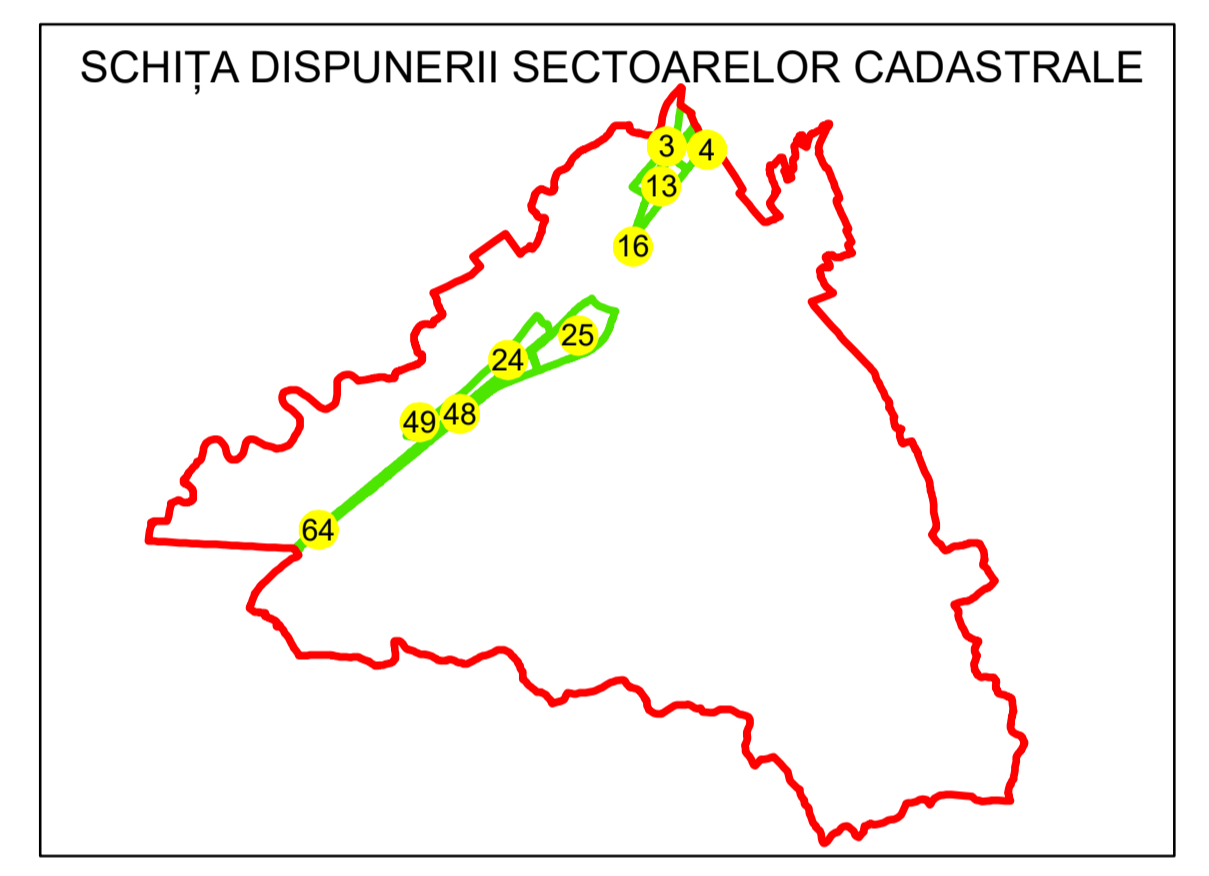

PLAN CADASTRAL
UAT: DRAGUTESTI
JUDEȚUL GORJ
 Sector Cadastral:
 48
 Scara 1:1000
PLANȘA 3

LEGENDĂ

- Limita tarla —
- Limită UAT —
- Limită intravilan —
- Limită sector cadastral —
- Limită imobil
- Limită construcții
- Număr sector cadastral 10
- Număr identificator imobil 2555
- Număr poștal 15