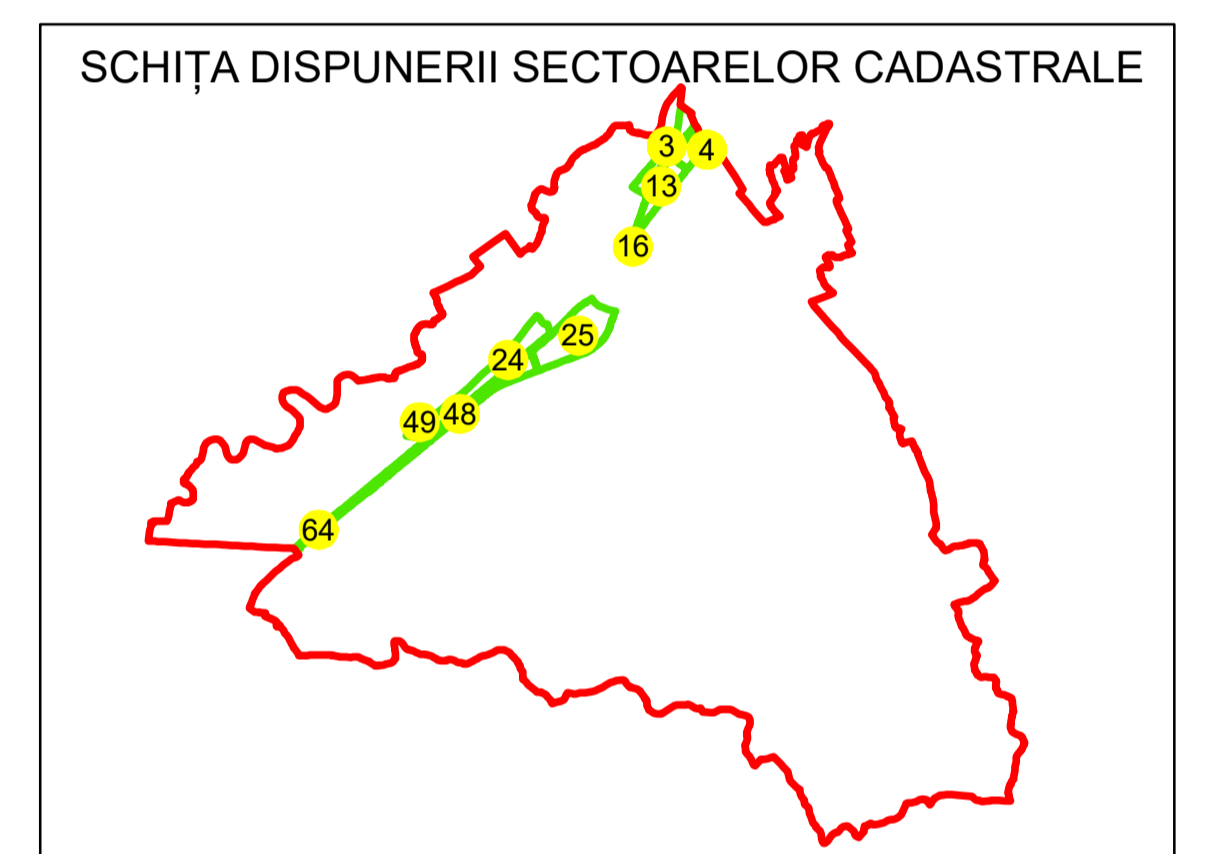

## UAT: DRAGUTESTI

### JUDEȚUL GORJ

Sector Cadastral:  
48

Scara 1:1000  
PLANȘA 1

#### LEGENDĂ

- Limita tarla 
- Limită UAT 
- Limită intravilan 
- Limită sector cadastral 
- Limită imobil 
- Limită construcții 
- Număr sector cadastral  10
- Număr identificator imobil 2555
- Număr poștal  15