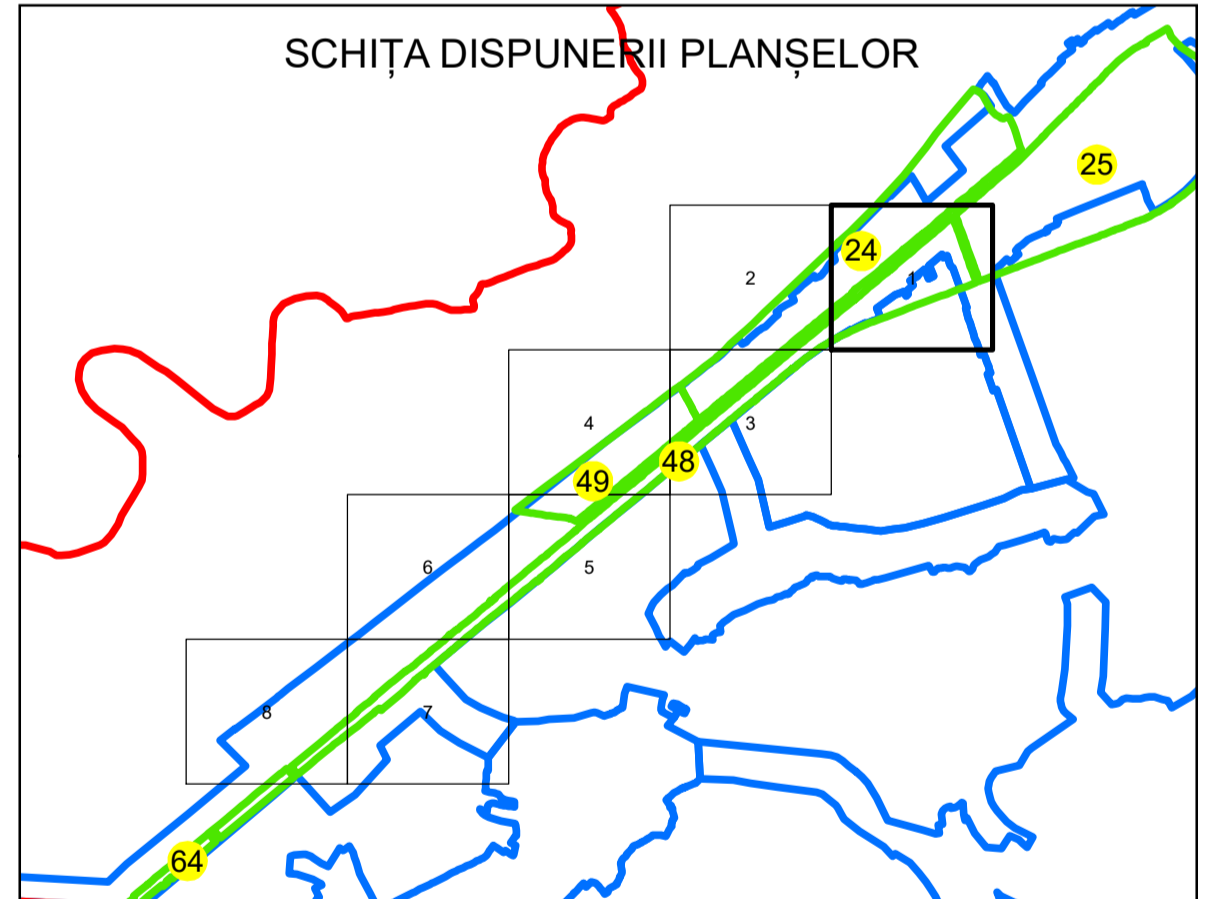

## UAT: DRAGUTESTI

### JUDEȚUL GORJ

Sector Cadastral:  
48

Scara 1:1000  
PLANȘA 1

#### LEGENDĂ

- Limita tarla 
- Limită UAT 
- Limită intravilan 
- Limită sector cadastral 
- Limită imobil 
- Limită construcții 
- Număr sector cadastral  10
- Număr identificator imobil 2555
- Număr poștal  15