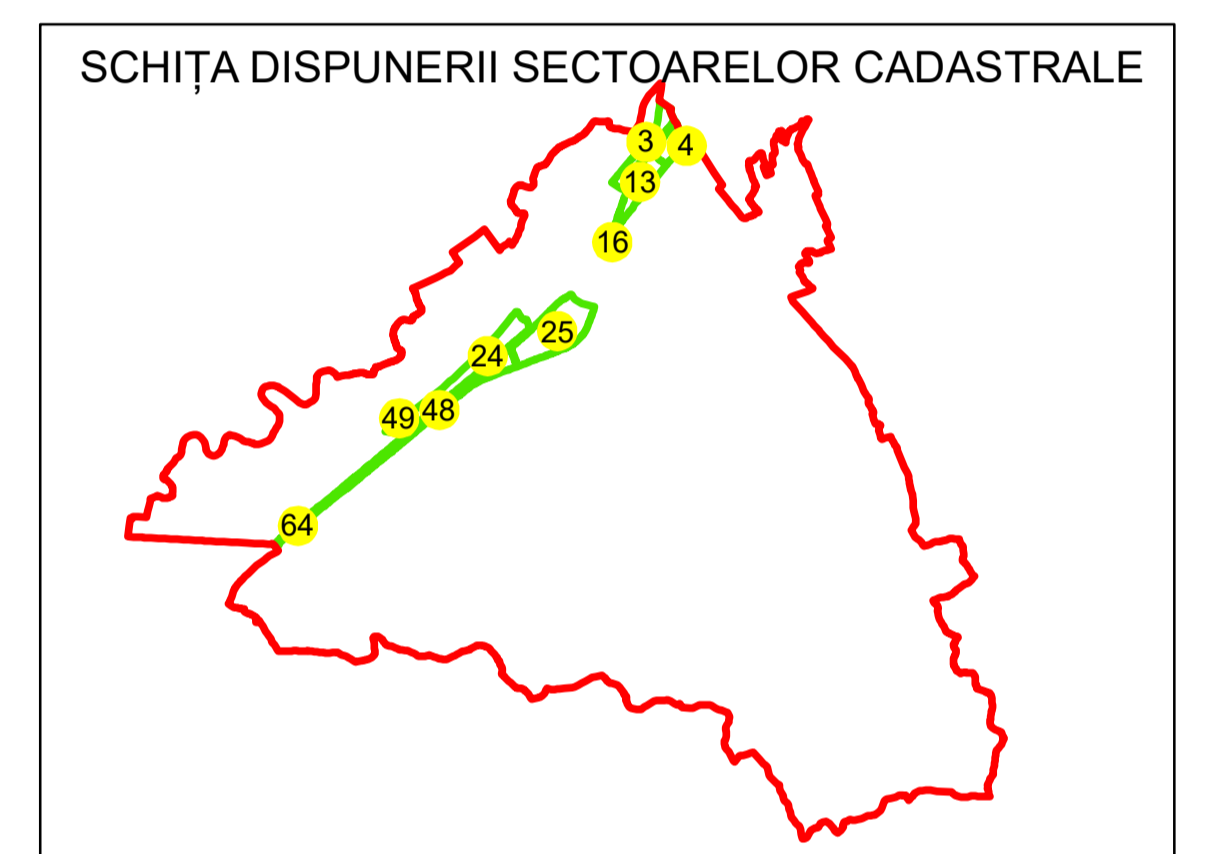

PLAN CADASTRAL

UAT: DRAGUTESTI

JUDEȚUL GORJ

Sector Cadastral:
3

Scara 1:1000
PLANȘA 2

LEGENDĂ

- Tarla
- Limită UAT
- Limită intravilan
- Limită sector cadastral
- Limită imobil
- Limită construcții
- Număr sector cadastral
- Număr identificator imobil 2555
- Număr poștal

U.A.T.
TARGU JIU

Sistem de proiecție: STEREO 70
Spre publicare

S.C. GENERAL SURVEY
CORPORATION S.R.L.
26.04.2024
Semnat electronic