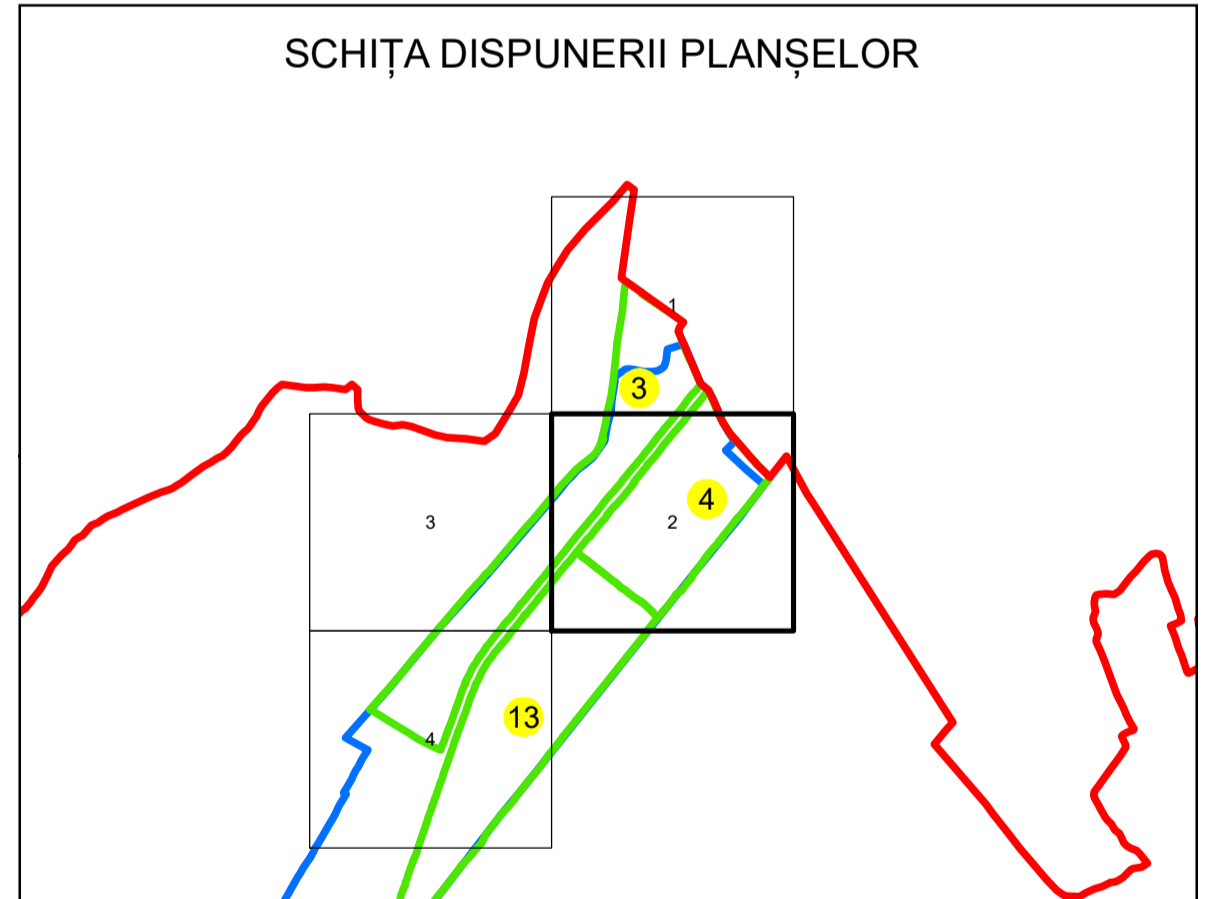

PLAN CADASTRAL

UAT: DRAGUTESTI

JUDEȚUL GORJ

Sector Cadastral:
3

Scara 1:1000
PLANȘA 2

LEGENDĂ

- Tarla
- Limită UAT
- Limită intravilan
- Limită sector cadastral
- Limită imobil
- Limită construcții
- Număr sector cadastral
- Număr identificator imobil 2555
- Număr poștal

U.A.T.
TARGU JIU

Sistem de proiecție: STEREO 70
Spre publicare

S.C. GENERAL SURVEY
CORPORATION S.R.L.
26.04.2024
Semnat electronic