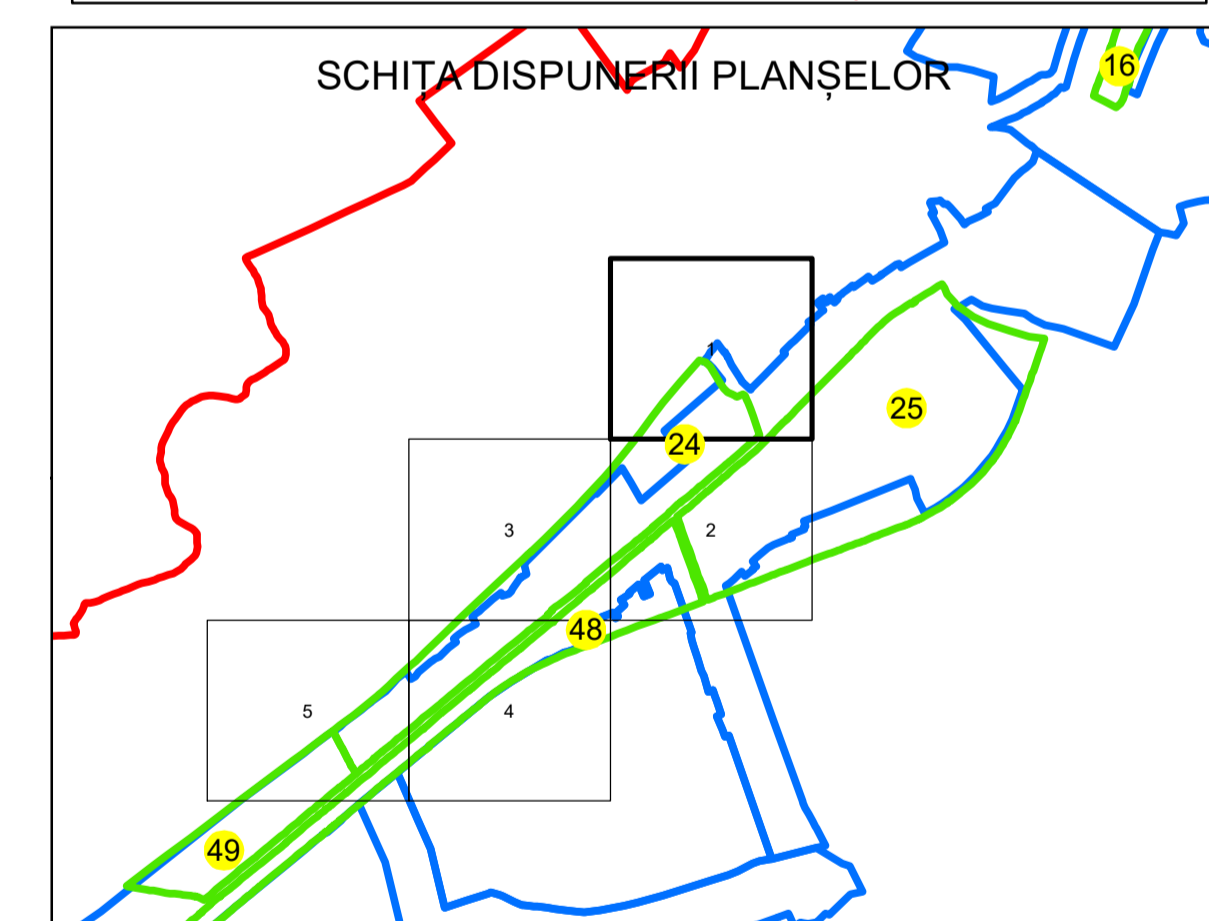

PLAN CADASTRAL

UAT: DRAGUTESTI

JUDEȚUL GORJ

Sector Cadastral:
24

Scara 1:1000
PLANȘA 1

LEGENDĂ

- Limita tarla
- Limită UAT
- Limită intravilan
- Limită sector cadastral
- Limită imobil
- Limită construcții
- Număr sector cadastral **10**
- Număr identificator imobil 2555
- Număr poștal 15

Sistem de proiecție: STEREO 70
Spre publicare

S.C. GNARAL SURVEY CORPORATION S.R.L.
26.04.2024
Semnat electronic