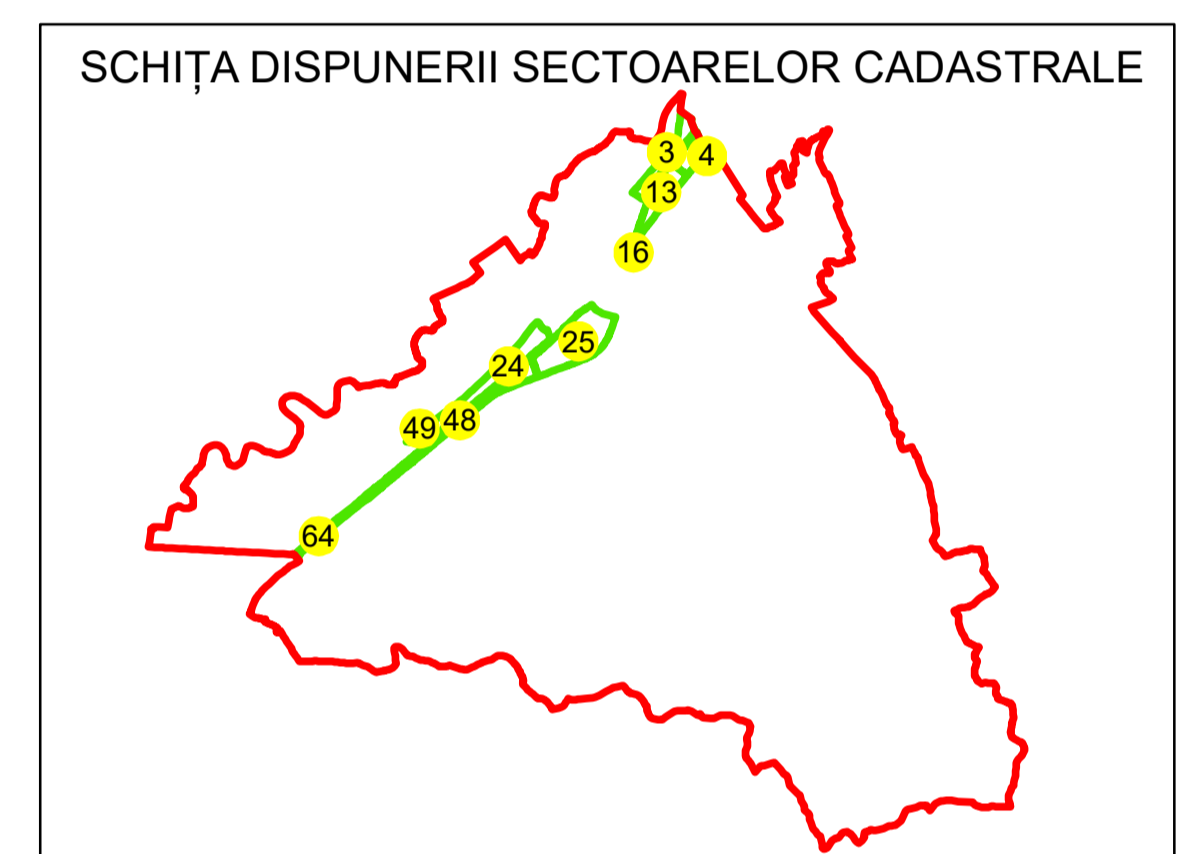

PLAN CADASTRAL

UAT: DRAGUTESTI

JUDEȚUL GORJ

Sector Cadastral:
24

Scara 1:1000
PLANȘA 1

LEGENDĂ

- Limita tarla
- Limită UAT
- Limită intravilan
- Limită sector cadastral
- Limită imobil
- Limită construcții
- Număr sector cadastral **10**
- Număr identificator imobil 2555
- Număr poștal 15