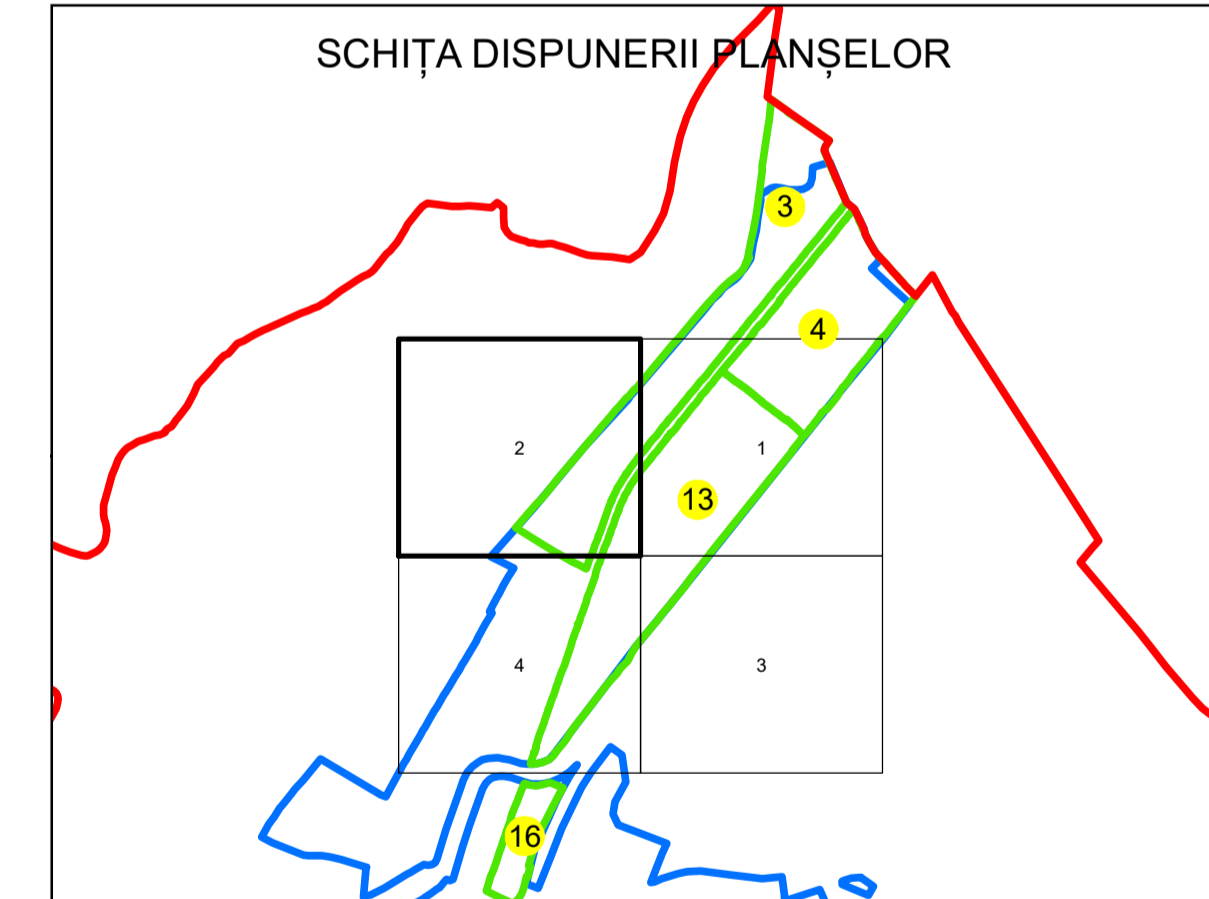

361400

361600

361800

PLAN CADASTRAL

UAT: DRAGUTESTI

JUDEȚUL GORJ

Sector Cadastral:
13

Scara 1:1000
PLAȘA 2

LEGENDĂ

- Tarla —
- Limită UAT —
- Limită intravilan —
- Limită sector cadastral —
- Limită imobil —
- Limită construcții
- Număr sector cadastral 10
- Număr identificator imobil 2555
- Număr poștal 15

Sistem de proiecție: STEREO 70
Spre publicare

S.C. GNARAL SURVEY CORPORATION S.R.L.
26.04.2024
Semnat electronic

+

+

+

+

+

+

+

+

+

361400

361600

361800

STRADA PRINCIPALA