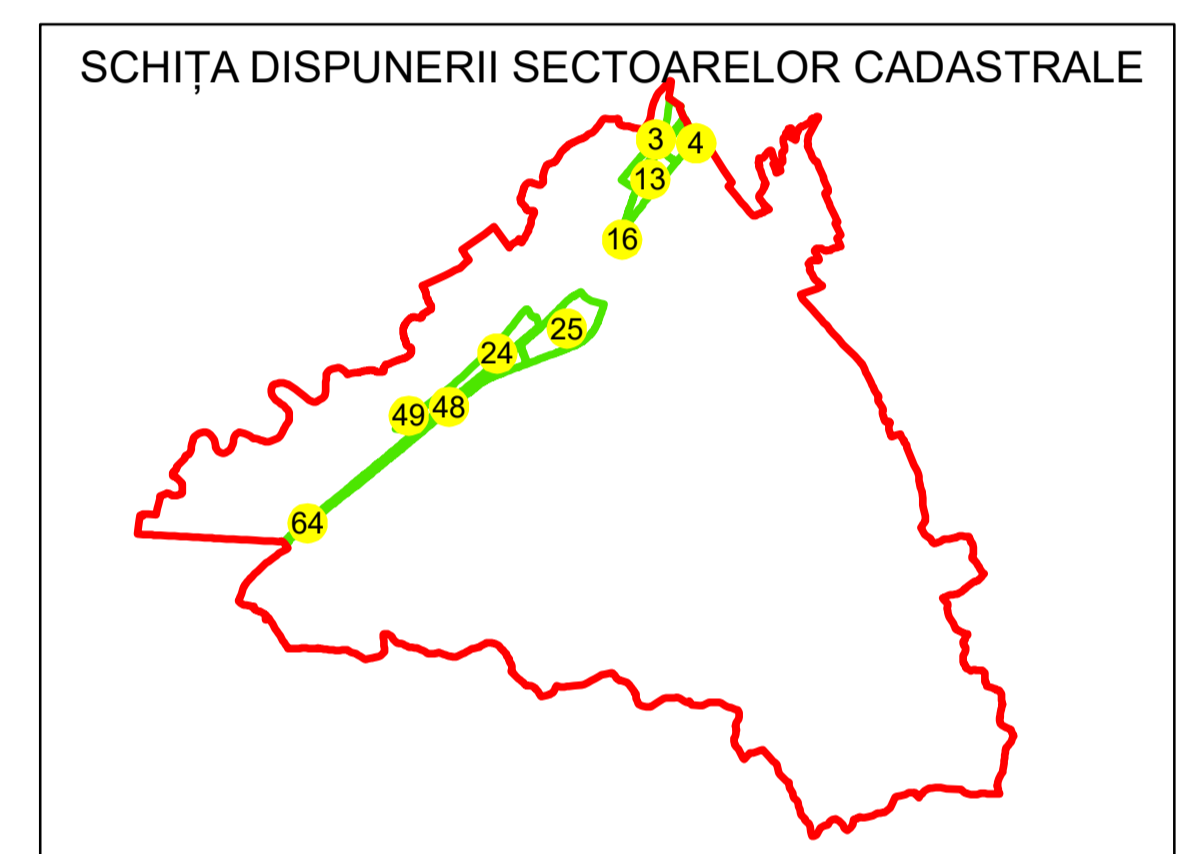

## UAT: DRAGUTESTI

### JUDEȚUL GORJ

Sector Cadastral:  
13

Scara 1:1000  
PLANȘA 1

#### LEGENDĂ

- Tarla
- Limită UAT
- Limită intravilan
- Limită sector cadastral
- Limită imobil
- Limită construcții
- Număr sector cadastral **10**
- Număr identificator imobil 2555
- Număr poștal 15

Sistem de proiecție: STEREO 70  
Spre publicare