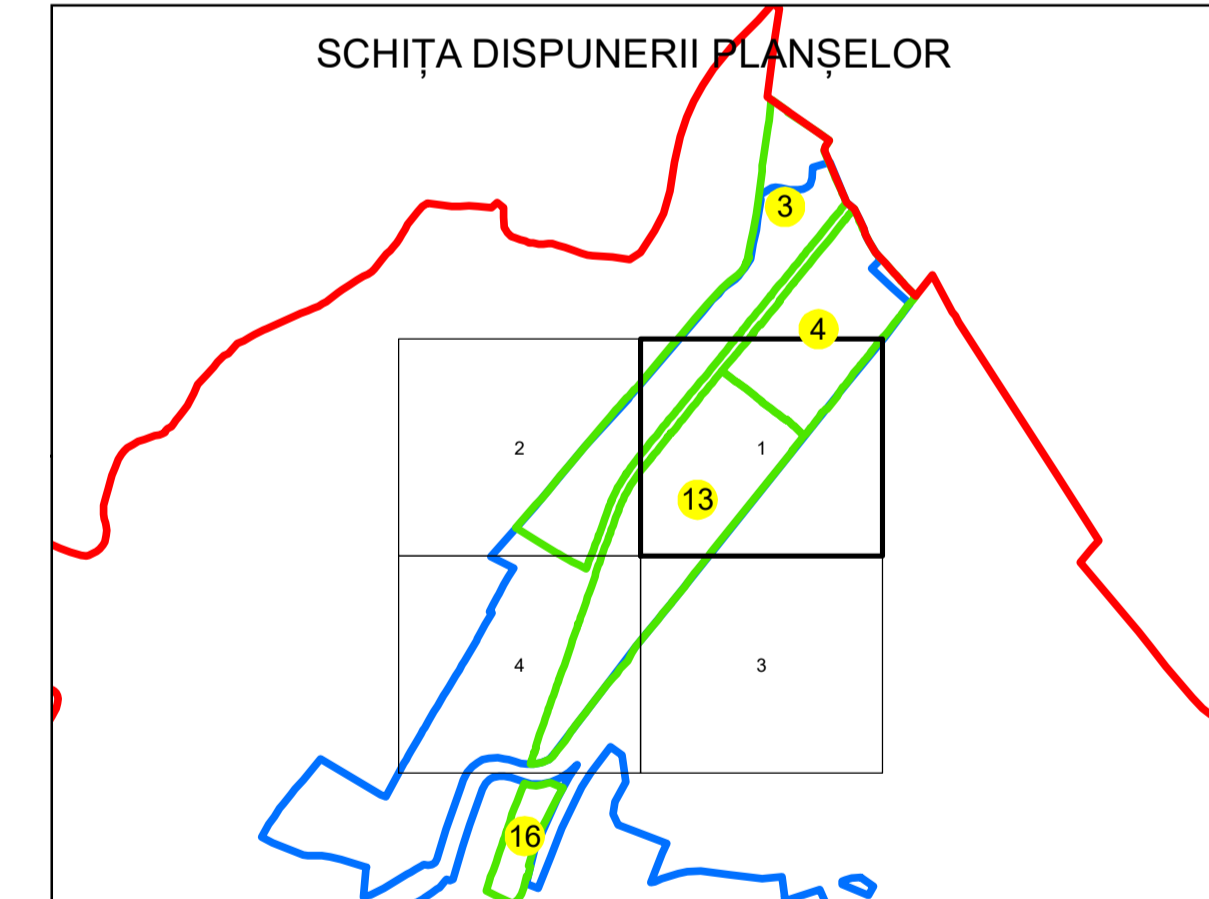

# PLAN CADASTRAL

## UAT: DRAGUTESTI

### JUDEȚUL GORJ

Sector Cadastral:  
13

Scara 1:1000  
PLANȘA 1

#### LEGENDĂ

- Tarla
- Limită UAT
- Limită intravilan
- Limită sector cadastral
- Limită imobil
- Limită construcții
- Număr sector cadastral **10**
- Număr identificator imobil 2555
- Număr poștal 15

Sistem de proiecție: STEREO 70  
Spre publicare